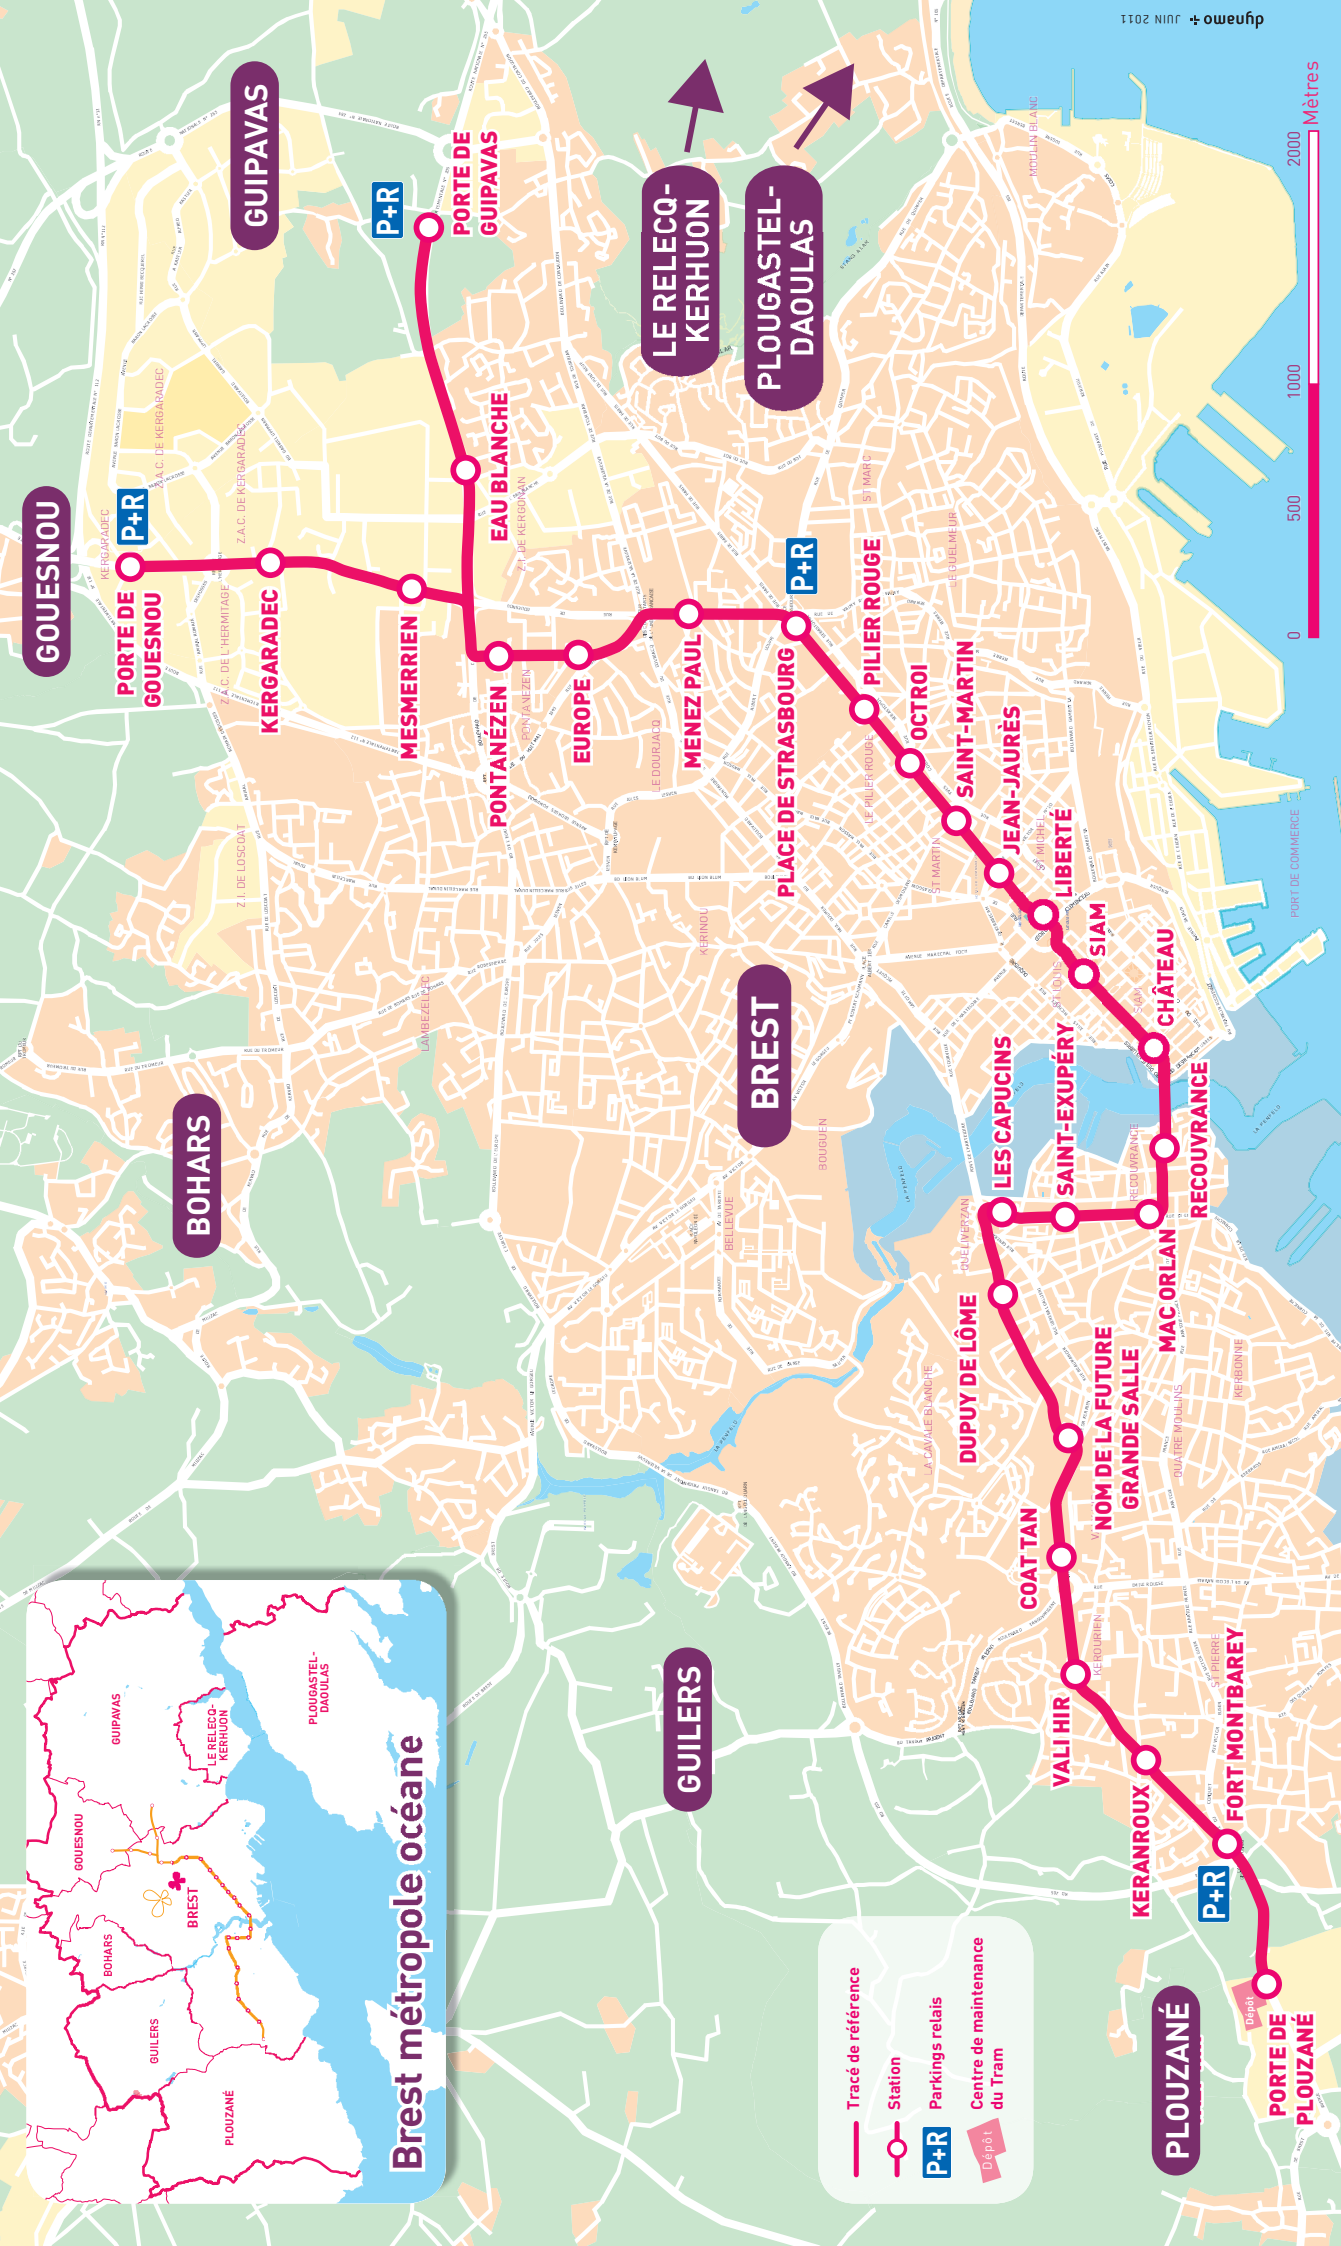

Brest métropole océane

- Tracé de référence
- Station
- Parkings relais
- Centre de maintenance du Tram
- Dépôt

le tramway de Brest métropole océane

14,3 km - 27 stations - 4 P+R - 20 rames - 38 mn de parcours d'un bout à l'autre de la ligne.

1111 2022 + 02090111